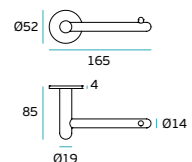

BRANCH SERIES

ACESSÓRIOS PARA CASA DE BANHO /
 BATHROOM ACCESSORIES /
 ACCESORIOS DE BAÑO.

IN.52.302 BRANCH
 Porta rolos / Paper holder /
 Soporte de papel

Material: EN 1.4301/AISI 304
Acabamento / Finish / Acabado:
 satinado / satin
Opcional / Optional: polido /
 polished / pulido (.P); pvd titanium
 black (.TB), chocolate (.TCH), copper
 (.TCO), gold (.TG)

1.

2.

3.

4.

5.

1. IN.52.302.TB
 3. IN.52.302.TCO

2. IN.52.302.TG
 4. IN.52.302.TCH

5. IN.52.302.P

IN.52.303 BRANCH
 Porta rolos vertical / Vertical paper
 holder / Soporte de papel vertical

Material: EN 1.4301/AISI 304
Acabamento / Finish / Acabado:
 satinado / satin
Opcional / Optional: polido /
 polished / pulido (.P); pvd titanium
 black (.TB), chocolate (.TCH), copper
 (.TCO), gold (.TG)