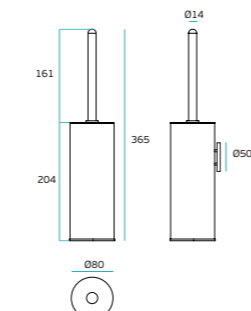

1.

2.

3.

4.

5.

1. IN.52.301.TB
 3. IN.52.301.TCO

2. IN.52.301.TG
 4. IN.52.301.TCH

5. IN.52.301.P

IN.52.307 BRANCH
 Porta piaçaba de parede /
 Wall toilet brush / Escobillero
 de pared
Design: Christian Magalhães

Material: EN 1.4301/AISI 304
Acabamento / Finish / Acabado:
 satinado / satin
Opcional / Optional:
 polido / polished / pulido (.P); pvd
 titanium black (.TB), chocolate (.TCH),
 copper (.TCO), gold (.TG)